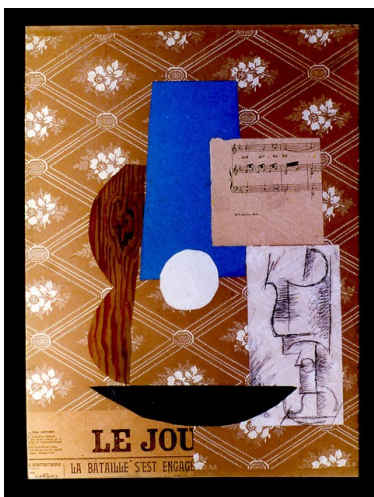

Quelques références artistiques supplémentaires dans l'art moderne et contemporain

-Tom Wesselmann, *Nature morte n°30* - 1969
objets et peinture sur toile

Roy Lichtenstein - *still life* - 1972 huile sur toile

Pablo Picasso- *Guitare partition et verre*- 1912 collage

Daniel Spoerri- *tableau piège*-1971 - vaisselle et reste d'un repas collés

Andy Warhol- three coke bottles- 1962- sérigraphie

Ralph Goings- still life- 2000- peinture hyperréaliste

Jan Groover- sans titre- 1979- photographie